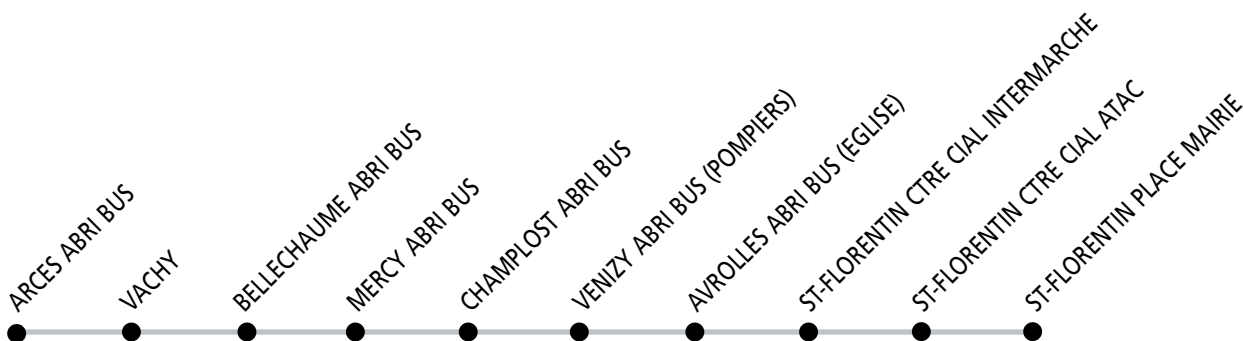

## ARCES - SAINT-FLORENTIN

JOURS DE FONCTIONNEMENT	LV	Me
Renvoi	1	1
ARCES Abri bus	9:00	13:30
VACHY	9:05	13:35
BELLECHAUME Abri bus	9:10	13:40
MERCY Abri bus	9:15	13:45
CHAMPLOST Abri bus	9:20	13:50
VENIZY Abri bus (Pompiers)	9:25	13:55
AVROLLES Abri bus (Eglise)	9:35	14:05
ST-FLORENTIN Ctre Cial INTERMARCHE	9:40	14:10
ST-FLORENTIN Ctre Cial ATAC	9:43	14:13
ST-FLORENTIN Place Mairie	9:45	14:15

1 : Circule toute l'année sauf jours fériés : transport à la demande.

LIGNE RÉGULIÈRE 17

ARCES - SAINT-FLORENTIN